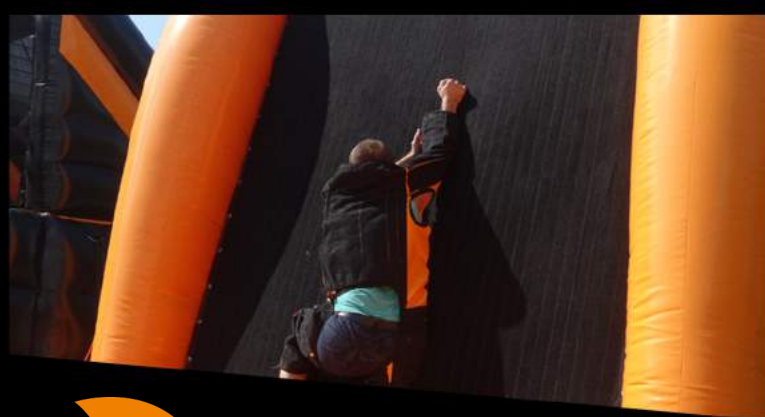

wymiary:
5,5m x 3,5m x 4m
cena: 1500 zł netto*

GIGA SNOOKER

Po raz pierwszy w Polsce dmuchany mega snooker, w którym używasz nóg zamiast rąk.
Super atrakcja na różnego rodzaju eventy .
Specjalny materiał chroni stopy naszych gości.
Udział może brać dowolna ilość graczy.
Dmuchane bandy zapewniają zaskakujące zwroty akcji.