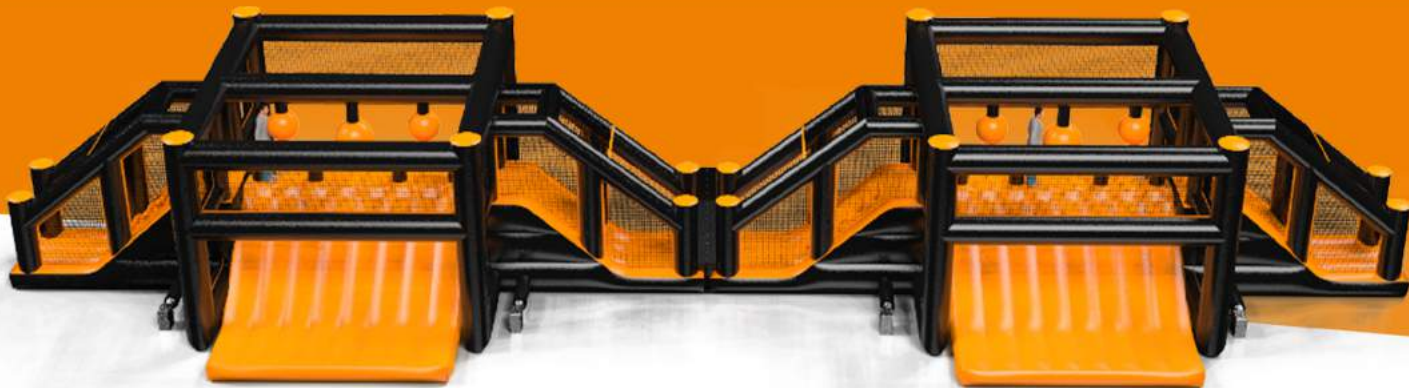

TOR PROMETEUSZA

Mityczny tor dla wojowników chcących sprawdzić swoją sprawność fizyczną.

Pokonać trzeba będzie wystające sopele oraz zdradliwe kule ognia.

Cała ścieżka znajduje się na wysokości 2 metrów nad ziemią.

Wystarczy jeden nieostrożny ruch, a szybki zjazd na dół masz gwarantowany.

Dodatkową trudność stanowi bardzo śliski materiał na ścieżce, który nie wybacza błędów.

Prometeusz jest bardzo uniwersalny, ponieważ składa się z 2 takich samych 16 metrowych

części. Można go ustawić jako jeden 32 metrowy pojedynczy tor lub dwa 16 metrowe równorzędne tory do rywalizacji.