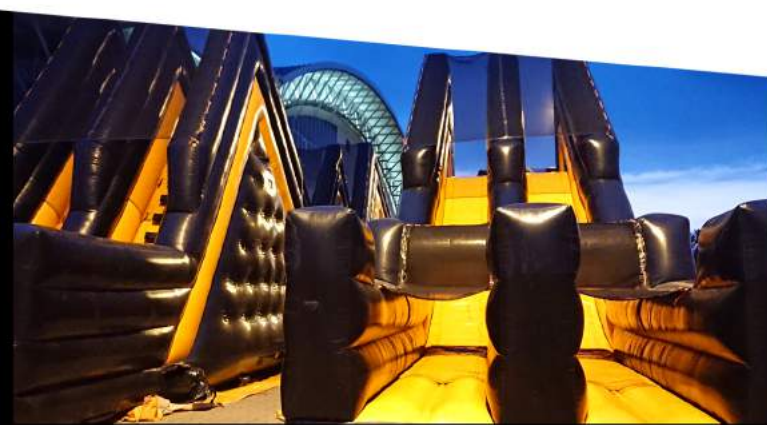

STOŻEK

Gigantyczny 14 metrowy stożek stanowi bardzo efektowny element dekoracji. Dzięki niemu Twój event będzie widoczny z bardzo daleka.

wymiary:
1,8 m x 1,8 m x 14 m
cena: 400 zł netto*

OŚWIETLENIE

Zapraszamy do skorzystania z możliwości zorganizowania imprezy wieczornej lub nocnej z Gigantami. Oferujemy maszty oświetleniowe z silnym światłem reflektorowym i halogenowym doświetleniem punktowym. Dostosowujemy ilość światła do zamówionej liczby urządzeń.