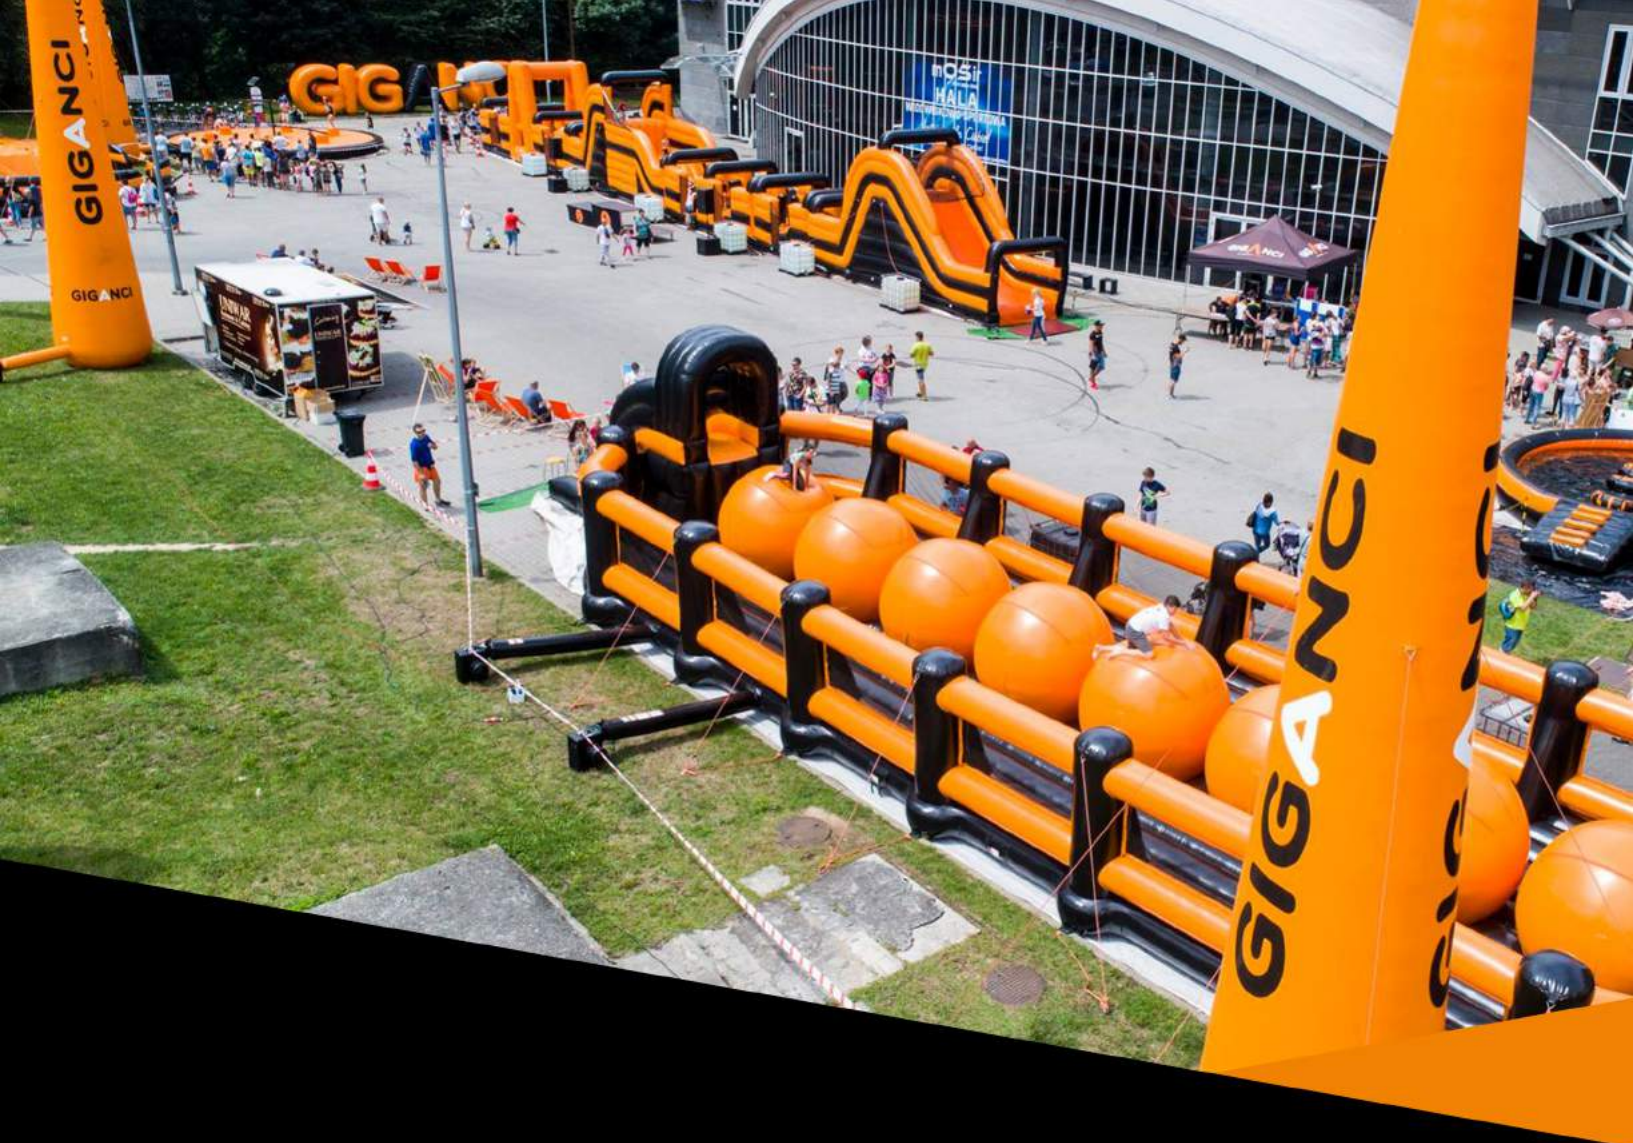

GIGAWATT

WIPEOUTPLANET

**GIGANTYCZNE
TORY PRZESZKÓD**

Poczuj się jak
Gwiazda telewizyjnego show
i podejmij wyzwanie!

Szukasz prawdziwych wyzwań i ciekawego pomysłu na imprezę firmową? Podjmij wyzwanie i zmierz się z największym dmuchanym torem przeszkód w Europie.

Giganci Wipeout Planet to wydarzenie, które wskrzesi rodzinny ducha sportu! Dla kibiców zagwarantuje niezwykle widowiskowe show.

60 gigantycznych torów skumulowanych w jednym miejscu to ok 6000 metrów kwadratowych pełnych adrenaliny.